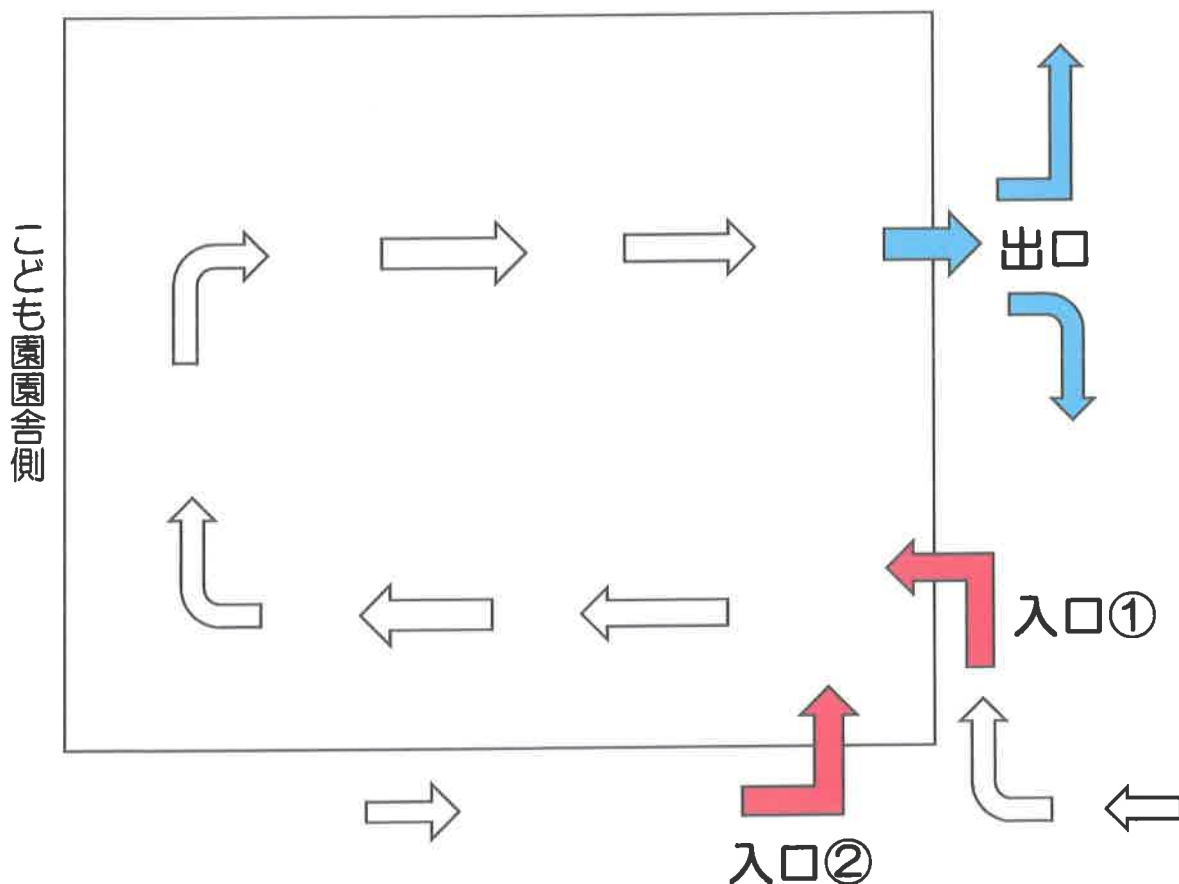

こども園ほんべつ駐車場利用について

3月に入り、今年度も残りわずかとなってまいりました。保護者の皆様には、日頃よりこども園の運営にあたりご理解とご協力をいただき厚くお礼申し上げます。

また、駐車場の利用につきましては道路工事の関係もあり、保護者の皆様方には大変ご迷惑をおかけしております。

過日、駐車場周辺の道路工事が終わり、出入り口が2か所増えました。玄関の掲示板でもお知らせしておりますが、今後、車の入口（①と②の2か所）と出口（1か所）を下記のように決めさせていただきますのでご協力よろしくをお願いいたします。（駐車場内の進行方向は時計回りで走行ください。また、お迎えに来られるご家族の方にもお知らせください。）

本別町役場の建設水道課に問い合わせたところ、現在の砂利道の舗装工事は平成30年6月～8月頃で2週間程度通行止めし、完成は秋頃になる予定です。尚、舗装道路が完成した際には、入り口は①のみになります。

お迎えの時間によっては薄暗く視界が悪い場合もありますので、お子様の行動には十分気を付け、車の走行もお互い譲り合い、事故のないようご協力をよろしくお願いいたします。

《駐車場見取り図》

こちらの入り口②は、秋の舗装
工事完成後は閉鎖する予定です。